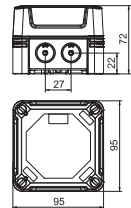

Kabeldoos X02 met klemmenstrook

Afmetingen