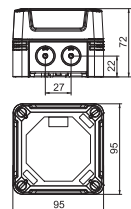

Kabeldozen X02 met kabelwartels en steekklemmen

Afmetingen