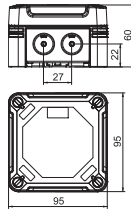

Kabeldoos X01 met klemmenstrook

Afmetingen