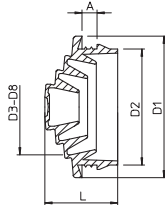

Kabelinvoer EDS, lichtgrijs

Type	Afmetingen	voor Ø	Kleur	Verp. Stuk	Gewicht kg/100 st.	Bestelnr.
EDS M20 LGR	M20	0 - 17	lichtgrijs	100	0,125	2012350
EDS M25 LGR	M25	0 - 22	lichtgrijs	100	0,185	2012354
EDS M32 LGR	M32	0 - 28	lichtgrijs	50	0,295	2012358

TPE Thermoplastisch elastomeer

Klemrail 2,5 mm²