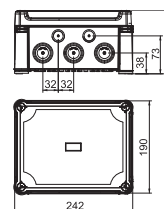

Afmetingen

Type	Afmetingen LxBxH mm	Binnenafmetingen mm
<b>X06 R LGR-TR</b>	151x117x87	137x105x68

Afmetingen

Type	Afmetingen LxBxH mm	Binnenafmetingen mm
<b>X10 R LGR-TR</b>	191x151x126	177x137x110

Afmetingen

Type	Afmetingen LxBxH mm	Binnenafmetingen mm
<b>X16 R LGR-TR</b>	241x191x126	227x177x110