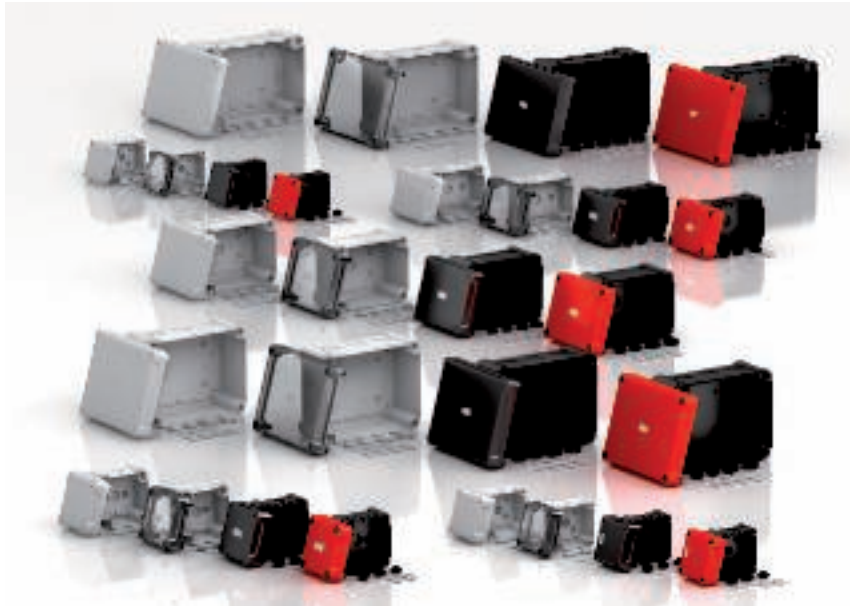

Kabeldozen X-serie met doorbreekinvoeren en kabelinvoeren.

- Kabeldozen met slagvastheid IK09 en beschermingsgraad IP67 zijn zelfs tegen zware mechanische belastingen bestand
- Van hoogwaardig, halogeenvrij en UV-bestendig polycarbonaat
- Getest conform IEC 60670 deel 1 en 22
- Schroefafdekkappen, buitenbevestigingselementen en kabelinvoeren worden meegeleverd

Kabeldoos X01