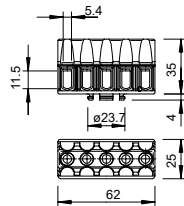

Klemmenstrook 1,5-6mm², kabeldoos T-serie, X-serie

Type	Kleur	Aantal klemmen	Nominale- doorsnede mm²	Nominale- spanning V	Verp. Stuk	Gewicht kg/100 st.	Bestelnr.	Bestelnr. E-nr.
KL-T 02-06	lichtgrijs	5	1,5 - 6	400	10	4,380	2016185	156 941 069

PA Polyamide

Klemelement en schroeven van staal, galvanisch verzinkt en transparant gepassiveerd, nominale doorsnede 1,5 ÷ 6 mm², nominale spanning 400 V, 5-polig, met busklemmen, max. aansluitbare doorsneden per klempunt: 3x6 mm², 4x4mm² of 6x2,5 mm².