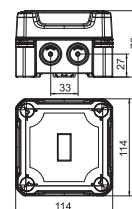

Afmetingen

Type	Afmetingen LxBxH mm	Binnenafmetingen mm
X04 G M20 LGR	114x114x78	102x102x60