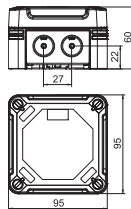

Afmetingen