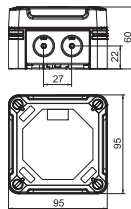

Kabeldoos X01 met wartels en klemmenstrook