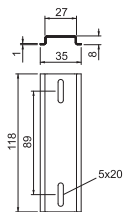

DIN-railset

Type	Lengte mm	Breedte mm	Zijhoogte mm	Verp. Stuk	Gewicht kg/100 st.	Bestelnr.
2069 X06 FS	118	35	8	1	4,300	1115876
2069 X10 FS	161	62	23	1	7,400	1115879
2069 X16 FS	211	62	23	1	9,200	1115882
2069 X25 FS	252	62	23	1	10,700	1115887