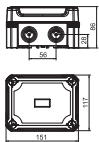

Lege behuizing X06 met DIN-rail

Type

Kleur
Afmetingen LxBxH mm
Binnenafmetingen mm
Verp. Stuk
Gewicht kg/100 st.
Bestelnr.

X06C R LGR
lichtgrijs
151x117x87
137x105x68
1
37,600
2005490

X06C R LGR-TR
grijs / transparant
151x117x87
137x105x68
1
37,600
2005560

PC Polycarbonaat