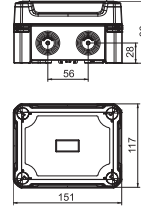

Type	Afmetingen LxBxH mm	Binnenafmetingen mm
<b>X01 T G M20 LGR</b>	95x95x60	85x85x45

Type	Afmetingen LxBxH mm	Binnenafmetingen mm
<b>X02 T G M20 LGR</b>	95x95x72	85x85x57

Type	Afmetingen LxBxH mm	Binnenafmetingen mm
<b>X04 T G M25 LGR</b>	114x114x78	102x102x60

**Kabeldoos X06 met kabelwartelsystemen en klemmenstrook.**

Type	Kleur	Invoeren	Verp. Stuk	Gewicht kg/100 st.	Bestelnr.
<b>X06 T G M25 LGR</b>	lichtgrijs	4 x Ø20/25, 4 x Ø20/25/32	1	38,000	<b>2005226</b>

PC Polycarbonaat

Afmetingen

Type	Afmetingen LxBxH mm	Binnenafmetingen mm
<b>X06 T G M25 LGR</b>	151x117x87	137x105x68