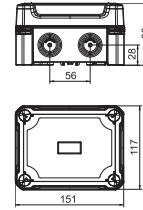

## Kabeldoos X04 met klemmenstrook

Afmetingen

Type	Kleur	Invoeren	Verp. Stuk	Gewicht kg/100 st.	Bestelnr.
<b>X04 T LGR</b>	lichtgrijs	7 x Ø20/25	1	31,600	<b>2005198</b>
<b>PC</b> Polycarbonaat					

Type	Afmetingen LxBxH mm	Binnenafmetingen mm
<b>X04 T LGR</b>	114x114x78	102x102x60

### Kabeldoos X06 met klemrail

Type	Kleur	Invoeren	Verp. Stuk	Gewicht kg/100 st.	Bestelnr.
<b>X06 T LGR</b>	lichtgrijs	4 x Ø20/25, 4 x Ø20/25/32	1	38,000	<b>2005202</b>

PC Polycarbonaat

Type	Afmetingen LxBxH mm	Binnenafmetingen mm
<b>X06 T LGR</b>	151x117x87	137x105x68