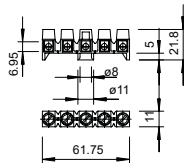

Type	Kleur	Aantal klemmen	Nominale- doorsnede mm²	Nominale- spanning V	Verp. Stuk	Gewicht kg/100 st.	Bestelnr.
689	natuur	5	0,8 - 2,5	660	50	1,502	2017342

PA Polyamide

Klemelement messing, vernikkeld, schroeven staal, galvanisch verzinkt en transparant gepassiveerd, nominale doorsnede 0,8 ÷ 2,5 mm², nominale spanning 660 V, 5-polig, met busklemmen, max. aansluitbare doorsneden per klempunt: 4 x 2,5 mm², 5 x 1,5 mm² of 6 x 1 mm², ongebruikte polen kunnen worden verwijderd en als enkelvoudige klem worden gebruikt.