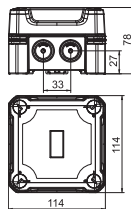

## Kabeldoos X01 met klemmenstrook

Afmetingen

Type	Kleur	Invoeren	Verp. Stuk	Gewicht kg/100 st.	Bestelnr.
<b>X01 T LGR</b>	lichtgrijs	7 x Ø20	1	17,500	<b>2005190</b>
<b>PC</b> Polycarbonaat					

Type	Afmetingen LxBxH mm	Binnenafmetingen mm
<b>X01 T LGR</b>	95x95x60	85x85x45

## Kabeldoos X02 met klemmenstrook

Afmetingen

Type	Kleur	Invoeren	Verp. Stuk	Gewicht kg/100 st.	Bestelnr.
<b>X02 T LGR</b>	lichtgrijs	7 x Ø20	1	19,300	<b>2005194</b>
<b>PC</b> Polycarbonaat					

Type	Afmetingen LxBxH mm	Binnenafmetingen mm
<b>X02 T LGR</b>	95x95x72	85x85x57

## Kabeldoos X04 met klemmenstrook

Afmetingen

Type	Kleur	Invoeren	Verp. Stuk	Gewicht kg/100 st.	Bestelnr.
<b>X04 T LGR</b>	lichtgrijs	7 x Ø20/25	1	31,600	<b>2005198</b>
<b>PC</b> Polycarbonaat					

Type	Afmetingen LxBxH mm	Binnenafmetingen mm
<b>X04 T LGR</b>	114x114x78	102x102x60