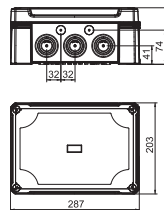

### Kabeldoos X16 met klemmenstrook

Type	Kleur	Invoeren	Verp. Stuk	Gewicht kg/100 st.	Bestelnr.
<b>X16 T LGR</b>	lichtgrijs	10 x Ø25/32/40	1	97,500	<b>2005210</b>

PC Polycarbonaat

Type	Afmetingen LxBxH mm	Binnenafmetingen mm
<b>X16 T LGR</b>	241x191x126	227x177x110

Afmetingen