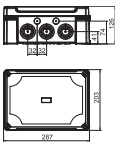

Kabeldoos X25

Type
Kleur
Kabelinvoeren
Afmetingen LxBxH mm
Binnenafmetingen mm
Verp. Stuk
Gewicht kg/100 st.
Bestelnr.

X25 LGR	X25 LGR-TR	X25 SW	X25 SW-RO
lichtgrijs	grijs / transparant	grafietzwart, RAL 9011	zwart / rood
10 x Ø25/40/50	10 x Ø25/40/50	10 x Ø25/40/50	10 x Ø25/40/50
286x202x126	286x202x126	286x202x126	286x202x126
271x187x110	271x187x110	271x187x110	271x187x110
1	1	1	1
96,500	96,500	96,500	96,500
2005024	2005074	2005134	2005164

PC Polycarbonaat