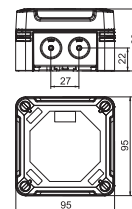

## Kabeldoos X01 met wartels

Type	Kleur	Invoeren	Verp. Stuk	Gewicht kg/100 st.	Bestelnr.
<b>X01 G M20 LGR</b>	lichtgrijs	7 x Ø20	1	19,000	<b>2005030</b>

PC Polycarbonaat

Afmetingen

Type	Afmetingen LxBxH mm	Binnenafmetingen mm
<b>X01 G M20 LGR</b>	95x95x60	85x85x45