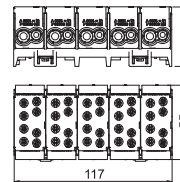

Aftakkleem hoofdleiding, 5-polig

Type	Max. ader-diameter mm²	Aantal klemmen per pool	Aantal polen	Verp. Stuk	Gewicht kg/100 st.	Bestelnr.
Hlak 5-10x25	35	4	5	1	38,100	2009038

Aftakkleem hoofdleiding, 1-polig

Type	Max. ader-diameter mm²	Aantal klemmen per pool	Aantal polen	Verp. Stuk	Gewicht kg/100 st.	Bestelnr.
Hlak 1-2x35 GR	50	4	1	1	11,600	2009042
Hlak 1-2x35 GRGN	50	4	1	1	11,600	2009044
Hlak 1-2x35 GRBL	50	4	1	1	11,600	2009046