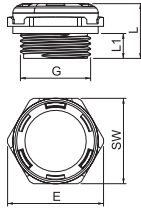

Drukcompensatie-element

Type	Schroef- draad	Beschermings- graad	Kleur	Verp. Stuk	Gewicht kg/100 st.	Bestelnr.
109 M20 LGR	M20x1,5	IP68	lichtgrijs	1	0,538	2034680

Het drukcompensatie-element omsluit een ePTFE-membraan, die in beide richtingen luchtdoorlatend is. De luchtdoorlaatbaarheid bij een drukverschil van 70 mbar is 110 l/h. Tegelijkertijd kan vochtigheid van buiten niet de behuizing binnendringen.