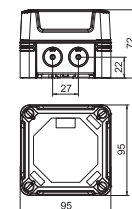

Afmetingen

Type	Afmetingen LxBxH mm	Binnenafmetingen mm
X02 G M20 LGR	95x95x72	85x85x57