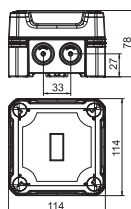

Kabeldoos X04 met kabelwartels en steekklemmen

Afmetingen