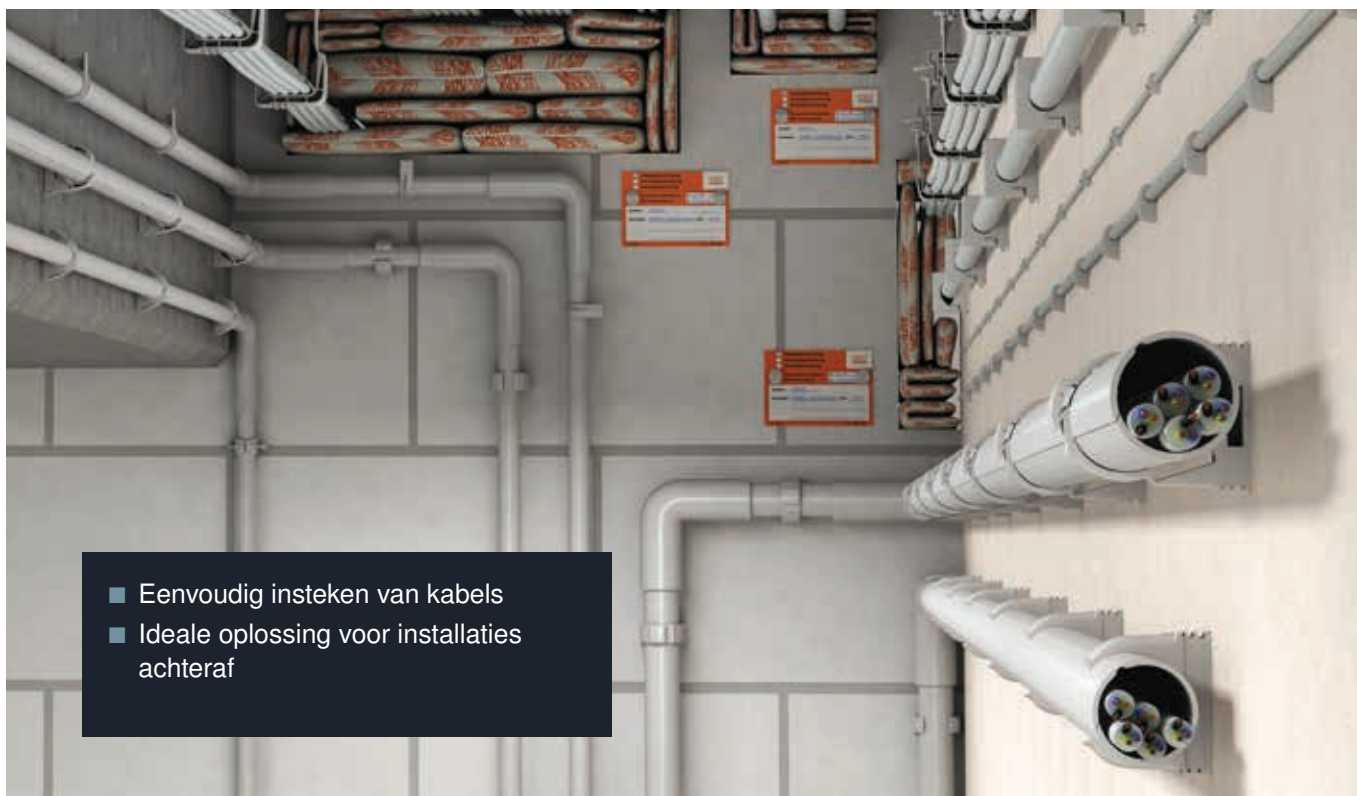

# Kabel insteken, buis draaien en klaar! Quick-Pipe

Het Quick-Pipe systeem - openklapbaar voor snelle opbouwinstallaties

- Eenvoudig insteken van kabels
- Ideale oplossing voor installaties achteraf

1

Kabels worden in de geopende Quick-Pipe gestoken.

2

Draai de Quick-Pipe in de Quick-klem. Hierdoor wordt deze stevig en betrouwbaar gesloten.

3

Voor installaties achteraf: Open en sluit de Quick-Pipe zo vaak als u wilt.

**IKT** **IP**  
**01T** **44**

Combineer het Quick-Pipe systeem met de OBO Quick-klemmen. Hiermee creëert u de ideale oplossing voor snelle opbouwinstallaties en eenvoudige montage achteraf.