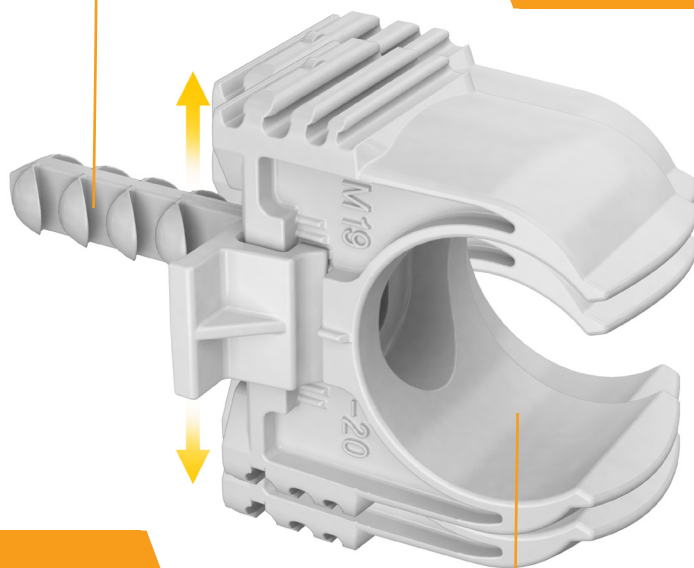

# OBO Magic zadel met vernieuwde plug!

..... een droomduo voor snelle bevestiging van buizen

- Klik- en verstelbare plug
- Centreermogelijkheid van de beugel vereenvoudigt het bevestigen
- Halogeenvrij

- Rijgbare klem
- Geschikt voor bevestiging van alle soorten metrische buizen (16 en 19-20 mm) en OBO QuickPipe
- Halogeenvrij

<i>type</i>	<i>omschrijving</i>	<i>kleur</i>	<i>inhoud</i>	<i>artikelnr. OBO</i>
2957 M16	Magic zadel 16mm	lichtgrijs	100 stuks	2149701
2957 M19-M20	Magic zadel 19-20mm	lichtgrijs	100 stuks	2149710
910 STQS	Magic plug	lichtgrijs	100 stuks	2351650