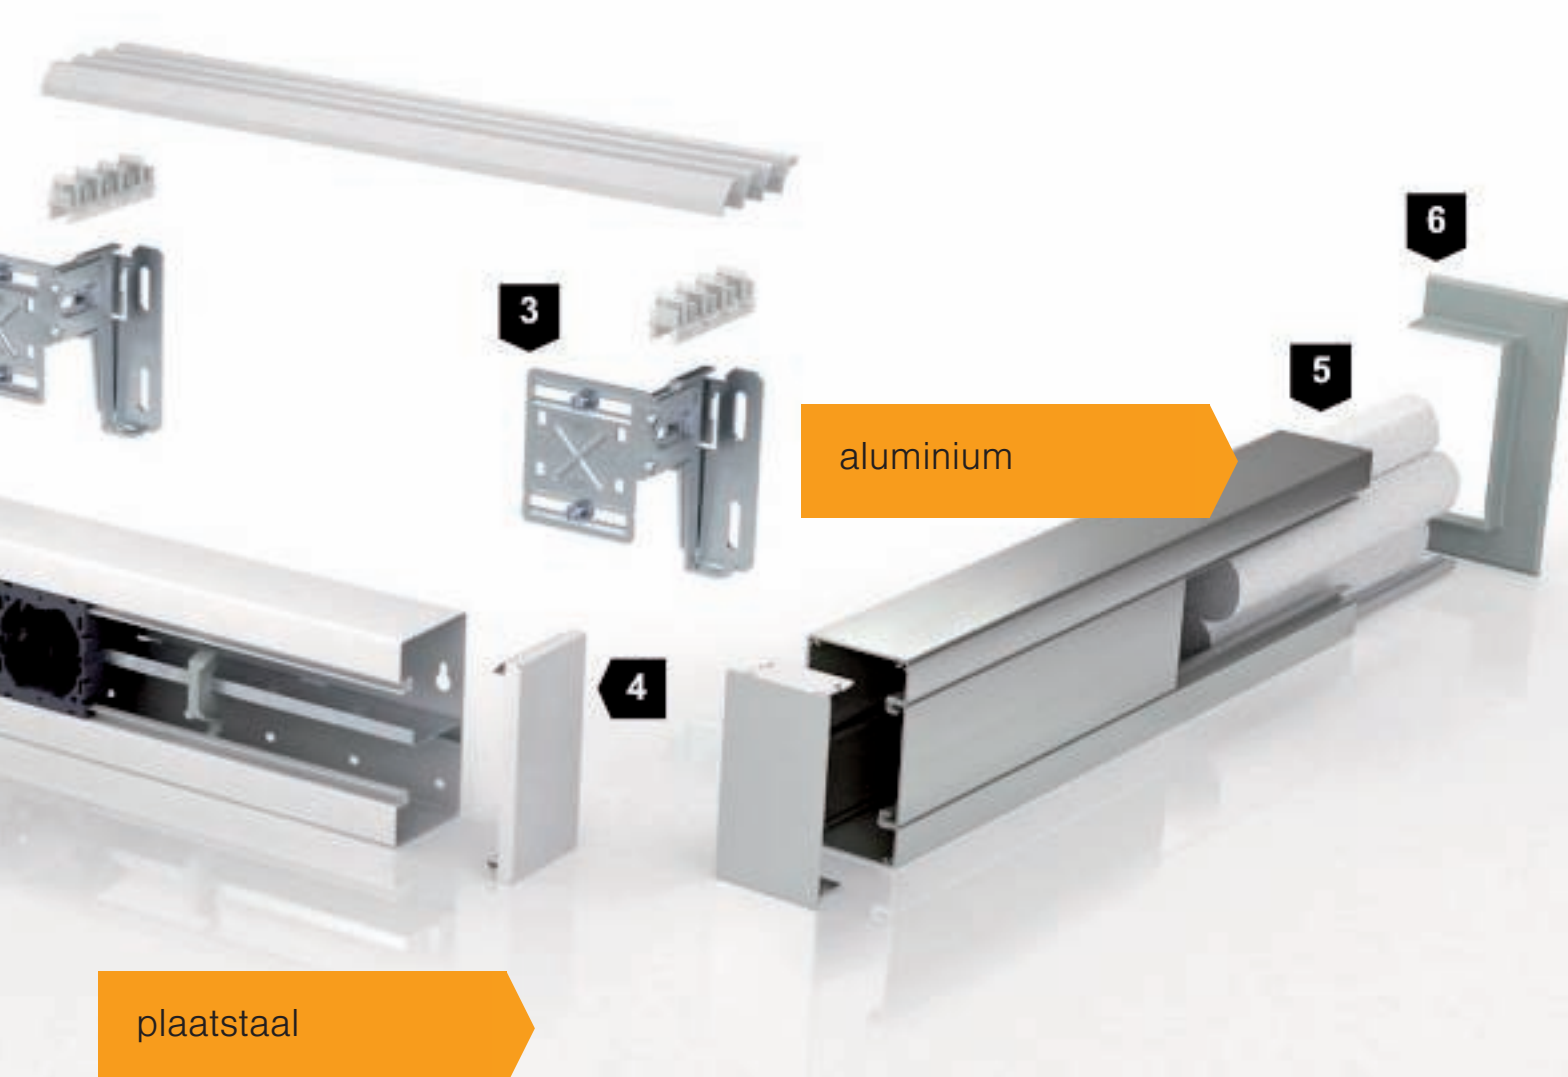

Drie materialen. Eén systeem.

Eenduidig design en maximale kwaliteit komen samen bij de confectionering en verwerking van de Rapid 80. De wandgootdeksels zijn glad, geribbeld of transparant. Toebehoren zoals eindstukken of variabele hulpstukken passen zowel bij kunststof- als plaatstalen wandgoten als bij aluminium wandgoten.

kunststof

1. Inbouwdozen

De inbouwdozen worden eenvoudig in de systeemopening vastgeklit. Passend voor de OBO-series Module 45 en Module 45 Connect Plus programma's van alle schakelaarfabrikanten.

2. Scheidingsschot en kanaalklem

Scheidingsschot en kanaalklem maken een veilige, genormeerde installatie mogelijk op verschillende spanningsniveaus.

3. Bevestigingsconsoles en Convectoroosterprofielen

Bevestigingsconsoles maken een montage op afstand tot de wand perfect mogelijk. Met convectoroosterprofielen kan het systeem horizontaal en verticaal worden bekleed.

plaatstaal

aluminium

4. Eindstukken

Tot slot: verschillende eindstukken zorgen voor een fraaie afsluiting. Hulpstukadapters passen op symmetrische en asymmetrische wandgoten.

5. Geluidswering en brandbeveiliging