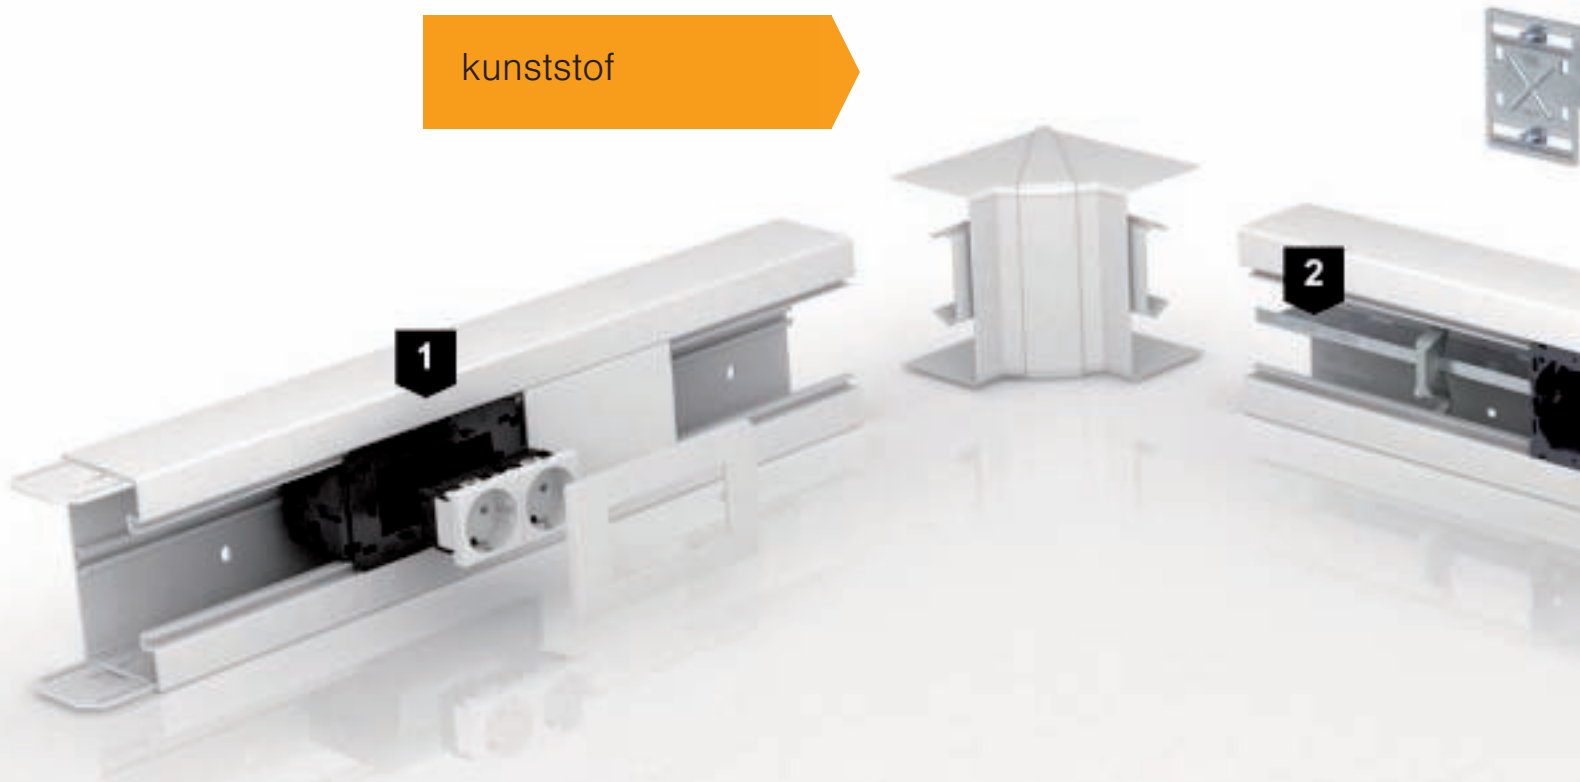

Drie materialen. Eén systeem.

Eenduidig design en maximale kwaliteit komen samen bij de confectionering en verwerking van de Rapid 80. De wandgootdeksels zijn glad, geribbeld of transparant. Toebehoren zoals eindstukken of variabele hulpstukken passen zowel bij kunststof- als plaatstalen wandgoten als bij aluminium wandgoten.

kunststof

1. Inbouwdozen

De inbouwdozen worden eenvoudig in de systeemopening vastgeklit. Passend voor de OBO-series Module 45 en Module 45 Connect Plus programma's van alle schakelaarfabrikanten.

2. Scheidingsschot en kanaalklem

Scheidingsschot en kanaalklem maken een veilige, genormeerde installatie mogelijk op verschillende spanningsniveaus.

3. Bevestigingsconsoles en Convectoroosterprofielen

Bevestigingsconsoles maken een montage op afstand tot de wand perfect mogelijk. Met convectoroosterprofielen kan het systeem horizontaal en verticaal worden bekleed.