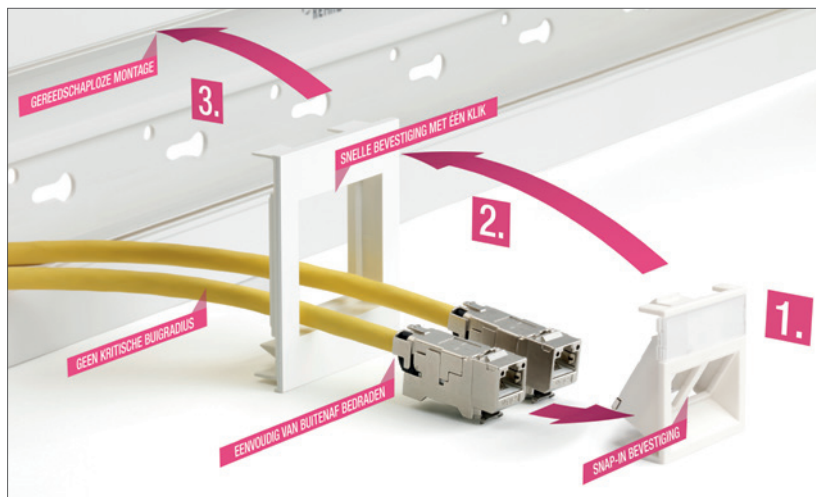

KUNSTSTOF WANDGOOT SIGNA BASE

Eenvoudig. Verrassend. Inspirerend.

Voordelen SIGNA BASE wandgoot:

- Tot 40% snellere eenmansmontage dankzij snelkoppelingen en licht gewicht (1 lengte goot 70/110 weegt slechts 1400 gram).
- Vuilafstotend en uiterst slijtvast oppervlak dankzij gepatenteerde HDF-sealing.
- Hoekstukken traploos verstelbaar tot maximaal 5 graden. Optisch zie je altijd een rechte hoek.
- De goot kan tot 30 graden getordeerd afgemonteerd worden, zonder dat er optisch een verschil waarneembaar is. Ideaal voor montage op oneffen ondergronden.

* Inclusief 2 koppelingen per lengte

Scheidingsschot kunststof	Scheidingsschot staal	Koppeling goot	Kabelklem	Inbouwdoos enkel, ook voor data	Inbouwdoos dubbel/CEE	Lasdoos
6133610	6133178		6132799	6133577	6133579	6132793

Voordelen SIGNA IN draagplaat voor keystone jacks:

- Slechts 2 bouwdelen (afdekraam en draagplaat)
- Montage zonder speciaal gereedschap
- Geen inbouwdoos meer nodig, waardoor buigradius kabel geen probleem meer is
- Compatibel met o.a. Radiall, AMP, Panduit, Siemon en Datwyler. Overzicht op www.rehau.nl/keystones

Wandcontactdozen SIGNA IN

Voordelen SIGNA IN wandcontactdozen:

- Dankzij modulaire opbouw kan zonder demontage of separate bedrading worden uitgebreid op een bestaande situatie.
- Uitwisselbare kleurringen voor preferente groepen
- Schroefloze insteekverbindingen geschikt voor YMVK
- Hoogwaardig uiterlijk dankzij geringe opbouwhoogte afdekraam van slechts 2mm.
- Ook varianten met Wieland GST 18 snoeren verkrijgbaar.