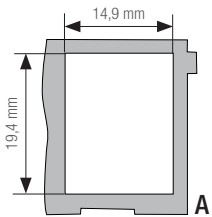

WANDGOOT SIGNA BASE

Draagplaat A45 voor keystone jacks

Overzicht van de keystone jacks die in de SIGNA IN draagplaat A45 kunnen worden gemonteerd.

Draagplaat (incl. tekstvenster) voor keystone jacks; Uitvoering A45