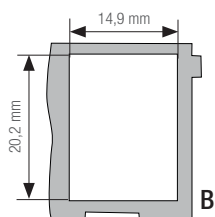

WANDGOOT SIGNA BASE

Draagplaat B45 voor keystone jacks

Overzicht van de keystone jacks die in de SIGNA IN draagplaat B45 kunnen worden gemonteerd.

Draagplaat (incl. tekstvenster) voor keystone jacks; Uitvoering B45

RAL 9010 zuiver wit mat.nr. 6121084

RAL 9001 crème wit mat.nr. 6121082

RAL 7016 antracietgrijs mat.nr. 6121086

Fabriek	Artikelnr.	Type omschrijving	
Brand-Rex	AC6JAKS000DC	Kategorie 6_A geschirmtes werkseugfreies Keystone-Modul	
	AC6JAKS000	Kategorie 6_A geschirmtes werkseugfreies Modul	
	C6CJAK000DC	Kategorie 6 geschirmtes werkseugfreies Keystone-Modul	
	C6CJAKS000	Kategorie 6 geschirmtes werkseugfreies Modul	
	C6CJAKU012	Kategorie 6 ungeschirmt	
	GPCJAKU013LF	GigaPlus Jacks Category 5e	
COMMSCOPE (AMP)	1375055-2	Jack, SL110, RJ45, CAT6, BLACK	
	1375055-3	Jack, SL110, RJ45, CAT6, WHT	
	1375188-1	Cat 6 SL Serie 110 Connect Modular Jacks	
	1375189-1	JACK, SL110, SHLD, CAT 5e, REAR	
	1375191-3	JACK, SL110, RJ45, CAT 5e, WHT	
	1711160-1	AMP-TWIST SL-Series Modular Jack, category 6, with dust cover	
	1711342-1	AMP-TWIST 6 S SL Jack	
	1711592	AMP-TWIST 6_AS SL Jack	
	1711691	AMP-TWIST 6_AS SL Jack	
	1711716	AMP-TWIST 6_AS SL Jack	
	1933476-X	Cat 6_A U/UTP AMP-TWIST Jack	
	68301800-01	KM8, UTP, C6, WT	
	Excel	100-181	Category 6A Low Profile Screened Keystone Jack - Toolless
100-182-WT		Category 6A Low Profile UN-Screened Keystone Jack Toolless - White	
100-215-WT		Category 6 (UTP) Low Profile Toolless Jack - White	
HCS	J6A-00813	8P8C RJ45 Unshielded Keystone Jack CAT 6E	
	J6A-00853	8P8C RJ45 Unshielded Tool-Less 180° Category 6_A Keystone Jack	
Hubbell	HXJ6XX	Xcelerator Category 6 Jacks	
	HXJ5EXX	Xcelerator Category 5e Jacks	
Legrand	076587	LEG LCS2 CAT5E UTP KEYSTONE	
	076588	LEG LCS2 CAT6 UTP KEYSTONE	
Panduit	KJ5E88TBL	Keystone TX - 5e Module Jack, Black	
	KJ5E88TIW	Keystone TX - 5e Module Jack, White	
	KJ688TPBL	Keystone Module, Cat 6, UTP, Black, TP Style	
	KJ688TPIW	Keystone TX6 Plus Module, White	
	NK688M	NetKey Category 6