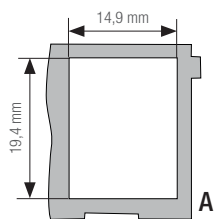

WANDGOOT SIGNA BASE

Draagplaat voor keystone jacks

Overzicht van de keystone jacks die in de SIGNA IN draagplaat A45 kunnen worden gemonteerd.

Draagplaat (incl. tekstvenster) voor keystone jacks; Uitvoering A45

RAL 9010 zuiver wit	mat.nr. 6121084
RAL 9001 crème wit	mat.nr. 6121082
RAL 7016 antracietgrijs	mat.nr. 6121086

Fabriek	Artikelnr.	Type omschrijving
Schrack	HSEMRJ5GWS	Toolless RJ45 Buchse Kategorie 5
	HSEMRJ6GWS	Toolless RJ45 Buchse Klasse E
	HSEMRJ6GBA	Toolless RJ45 Buchse geschirmt Kat. 6_A (ISO/IEC)
	HSEMRJ6GWA	Toolless Line Modul RJ45 Buchse geschirmt Kat. 6_A (ISO/IEC)
	HSEMRJ6GWT	Toolless Line Modul RJ45 Buchse geschirmt Klasse E_A
	HSEMRJ6GBS	Toolless Line Modul RJ45 Buchse geschirmt, Kat.6 De-embedded, Klasse E_A 10 GB
SETEC Netzworke	501414	SeSix eXtra Cat.6A Keystone Jack, RJ45, Kategorie 6A, geschirmt, Kurzversion
	501415	SeSix eXtra Cat.6A Keystone Jack, RJ45, Kategorie 6A, geschirmt, Standardversion vernickelt
	501415D	SeSix eXtra Cat.6A Keystone Jack, RJ45, Kategorie 6A, geschirmt, designfähig
Siemon Max	MAX 5e	Category 5e MAX UTP Outlets
	MAX 6 UTP	Category 6 MAX UTP Outlets
	Z-Max 6A	Z-MAX 6_A UTP Category 6_A System
Telegärtner	J00029A3000	AMJ-S Modul 2 G Cat.6_A
	J00029K0036	AMJ-Modul K Cat.6_A
	J00029A2000	AMJ-S Modul Cat.6_A
	J00029K0050	UMJ-Modul K Class E_A
	J00029A0088	RJ45- Keystone 90° Cat.5e
ZA-TEC	9515708	Modul RJ 45 Cat.6_A 10GbE, geschirmt
Zybrnet	010.04.701450	CAT 5E UTP keystone Jack
	ZN500KS122229	Zybrnet Cat.6 UTP Keystone Jack tool less
PEHA	D 19.02 KEY-Z	Blindabdeckung (helder wit)
	D 19.19 KEY-Z	Blindabdeckung (zwart)