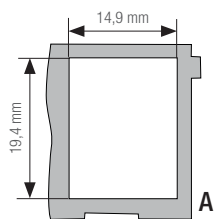

WANDGOOT SIGNA BASE

Draagplaat A45 voor keystone jacks

Overzicht van de keystone jacks die in de SIGNA IN draagplaat A45 kunnen worden gemonteerd.

Draagplaat (incl. tekstvenster) voor keystone jacks; Uitvoering A45

RAL 9010 zuiver wit	mat.nr. 6121084
RAL 9001 crème wit	mat.nr. 6121082
RAL 7016 antracietgrijs	mat.nr. 6121086

Fabriekaat	Artikelnr.	Type omschrijving
Harting	20825010001	Ha-VIS preLink RJ45 Keystone set AWG 22/23
HSC	J6A-00817	8P8C RJ45 Unshielded Keystone Jack CAT 5e
	J6A-00826	8P8C RJ45 Shielded Category 6A Tool-Less 180° Keystone Jack
	J6A-00873	8P8C RJ45 Unshielded Keystone Jack CAT 6E
Leoni	LKD 9A5010xx	MegaLine Connect 45 Buchsenmodul Keystone Kat.6_A (ISO/IEC)
metz connect	130B21 E	C6_Amodul K180° Jack-Keystone
	130B22 E	C6_Amodul K270° Jack-Keystone
	130910KI	E-DAT modul Cat. 6_A Jack-Keystone
Molex	KSJ-00032-XX	Keystone Jack Cat.5e 8W 568A/B
	KSJ-00033-04	Keystone Cat.6 unshut USO Black
	KSJ-00079	Keystone Jack RJ45, Shielded 360DEG, 568A/B, Cat.6_A
Multimedia Connect	BC5Exx	RJ45 Keystone Connector BASIC range Category 5e
	BC6xx	Connecteur RJ45 type Keystone gamme BASIC Category 6
PEHA	D 1951.19 RJ45 C6	Cat.6 Keystone Jack
	D 1950 RJ45 C6A	Keystone CAT6/RJ45 C6A
PROTEC.net®	05300608	Keystone-Modul Cat. 6A, Type PKS XS 6A
	05300609	Keystone-Modul Cat. 6A, Type PKS XSS 6A
	05300499	Keystone-Modul Cat. 6, Type PKS XS
	05300500	Keystone-Modul Cat. 6, Type PKS XSS
Radiall	R280MOD803A	CAT.6 Keystone Jack 8P8C, RJ45 110 IDC
	R280MOD830	CAT.6_A UTP Toolless Jack
	R280MOD831	CAT.6_A Idem, shielded version
	R280MOD834	Radiall KJ UTP 6 Toolless
	R280MOD810A	CAT.6_A Shielded metal version
	R280MOD807	CAT.5e plus Keystone Jack 8P8C, RJ45
Ruttenbeck	13900305	Umflex-Cat6A iso A
	13900360	Cat.6-Kupplung
	13900370	Cat.6-Winkelkupplung