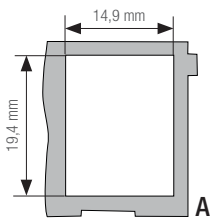

WANDGOOT SIGNA BASE

Draagplaat A45 voor keystone jacks multimedia

Overzicht van de keystone jacks multimedia die in de SIGNA IN draagplaat 45 kunnen worden gemonteerd.

Draagplaat (incl. tekstvenster) voor keystone jacks multimedia; Uitvoering A45

RAL 9010 zuiver wit	mat.nr. 6121084
RAL 9001 crème wit	mat.nr. 6121062
RAL 7016 antracietgrijs	mat.nr. 6121086

Fabriekaat	Aansluiting	Artikelnr.	Type omschrijving	beeld keystone jacks multimedia	beeld stekker		
Rutenbeck	Cinch	17000604	KMK-Cinch rw rw				
	Cinch	17000664	KMK-Cinch rw sw				
	Cinch	17000605	KMK-Cinch sw rw				
	Cinch	17000665	KMK-Cinch sw sw				
	Cinch	17000606	KMK-Cinch rot rw				
	Cinch	17000666	KMK-Cinch rot sw				
	Cinch	17000607	KMK-Cinch gelb rw				
	Cinch	17000667	KMK-Cinch gelb sw				
	LS	17000608	KMK-LS sw rw				
	LS	17000668	KMK-LS sw sw				
LS	17000609	KMK-LS rot rw					
LS	17000669	KMK-LS rot sw					
ST	17200602	KMK-ST-M rw					
ST	17200662	KMK-ST-M sw					
ST	17200605	KMK-ST-S rw					
ST	17200665	KMK-ST-S sw					
LC	17200606	KMK-LC-M rw					
LC	17200666	KMK-LC-M sw					
LC	17200607	KMK-LC-S rw					
LC	17200667	KMK-LC-S sw					
HDMI	17010653	KMK-HDMI rw					
HDMI	17010663	KMK-HDMI sw					
HDMI	17010652	KMK-HDMI KP rw					
HDMI	17010662	KMK-HDMI KP sw					
USB	17010651	KMK-USB rw					
USB	17010661	KMK-USB sw					
BNC	17000600	KMK-BNC-F rw					
BNC	17000660	KMK-BNC-F sw					
BNC	17000601	KMK-BNC-C rw					
BNC	17000661	KMK-BNC-C sw					