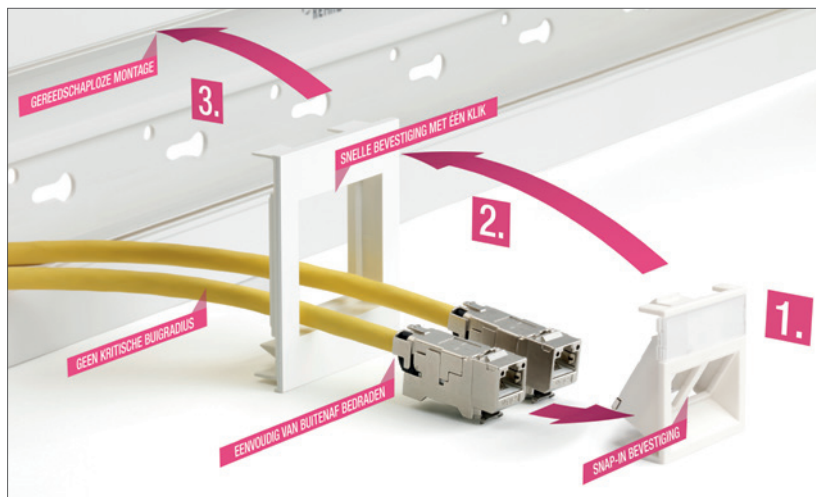

### Voordelen SIGNA BASE wandgoot:

- Tot 40% snellere eenmansmontage dankzij snelkoppelingen en licht gewicht (1 lengte goot 70/110 weegt slechts 1400 gram).
- Vuilafstotend en uiterst slijtvast oppervlak dankzij gepatenteerde HDF-sealing.
- Hoekstukken traploos verstelbaar tot maximaal 5 graden. Optisch zie je altijd een rechte hoek.
- De goot kan tot 30 graden getordeerd afgemonteerd worden, zonder dat er optisch een verschil waarneembaar is. Ideaal voor montage op oneffen ondergronden.

\* Inclusief 2 koppelingen per lengte

Scheidingsshot kunststof	Scheidingsshot staal	Koppeling goot	Kabelklem	Inbouwdoos enkel, ook voor data	Inbouwdoos dubbel/CEE	Lasdoos
6133610	6133178		6132799	6133577	6133579	6132793

### Voordelen SIGNA IN draagplaat voor keystone jacks:

- Slechts 2 bouwdelen (afdekraam en draagplaat)
- Montage zonder speciaal gereedschap
- Geen inbouwdoos meer nodig, waardoor buigradius kabel geen probleem meer is
- Compatibel met o.a. Radiall, AMP, Panduit, Siemon en Datwyler. Overzicht op [www.rehau.nl/keystones](http://www.rehau.nl/keystones)